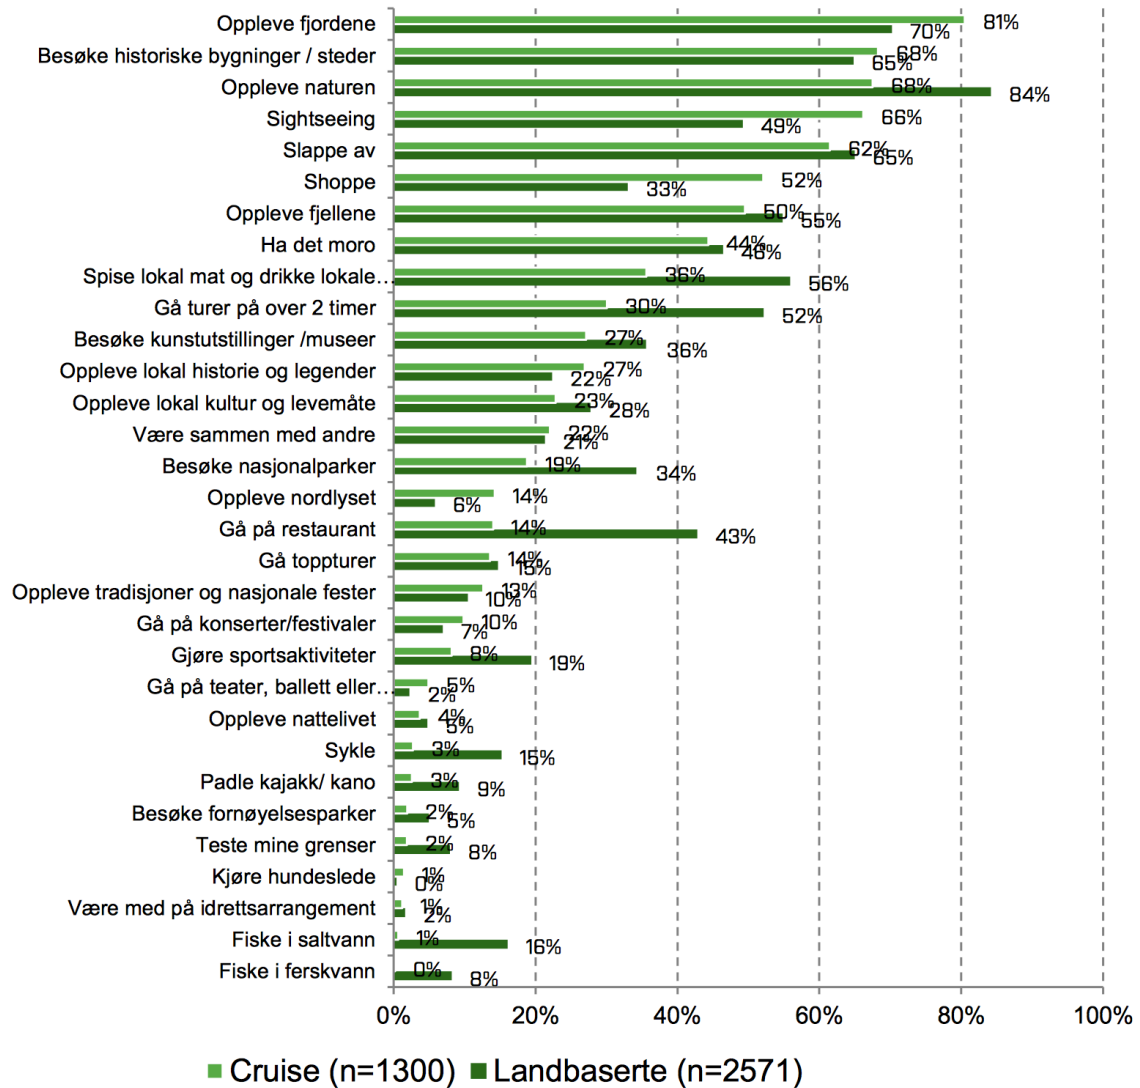

Lørdag

- 6. juni

Fredag

- 24. juli

Chrystal Symphony

848 passasjerar

Torsdag

- 13. august

Oversikt

T H E V I K I N G D E S T I N A T I O N

#	Dato	Skipsnamn	Dag	Ankomst	Avreise	Ankomst fra	Avreise til
1	20.05.2020	MSC SPLENDIDA	Onsdag	09:00	17:00	Kiel	Honningsvåg
2	21.05.2020	MONARCH	Torsdag	08:00	19:00	Molde	Ålesund
3	25.05.2020	MONARCH	Mandag	08:00	19:00	Ålesund	Åndalsnes
4	26.05.2020	AIDAPERLA	Tysdag	08:00	18:00	Bergen	Flåm
5	02.06.2020	COSTA FORTUNA	Tirsdag	08:00	18:00	Amsterdam	Flåm
6	03.06.2020	QUEEN VICTORIA	Onsdag	08:00	17:00	Stavanger	Geiranger
7	04.06.2020	MONARCH	Torsdag	09:00	20:00	Molde	Ålesund
8	05.06.2020	MSC SPLENDIDA	Fredag				
9	06.06.2020	MEIN SCHIFF 6	Lørdag	06:00	20:00	Tromsø	Bergen
10	08.06.2020	MONARCH	Mandag	08:00	19:00	Ålesund	Molde
11	09.06.2020	AIDAPERLA	Tysdag	08:00	18:00	Bergen	Flåm
12	17.06.2020	AIDAPRIMA	Onsdag	07:00	18:00	Ålesund	Stavanger
13	18.06.2020	MONARCH	Torsdag	09:00	20:00	Molde	Ålesund
14	22.06.2020	MONARCH	Mandag	09:00	20:00	Molde	Haugesund
15	23.06.2020	AIDAPERLA	Tysdag	08:00	18:00	Bergen	Flåm
16	24.06.2020	NORWEGIAN STAR	Onsdag				
17	01.07.2020	MONARCH	Onsdag	08:00	19:00	Haugesund	Molde
18	07.07.2020	COSTA FACINOSA	Tysdag	07:00	16:00		
19	08.07.2020	AIDAPERLA	Onsdag	09:00	20:00	Bergen	Ålesund
20	12.07.2020	SILVER SPIRIT	Søndag	08:00	18:00		

Fordelt på tidslinje

Cruise-turisten

Foretrukne aktiviteter blant cruiseturistene i Norge

Prosjekt

CRUISEDAY

SKIP O'HOI PÅ EID