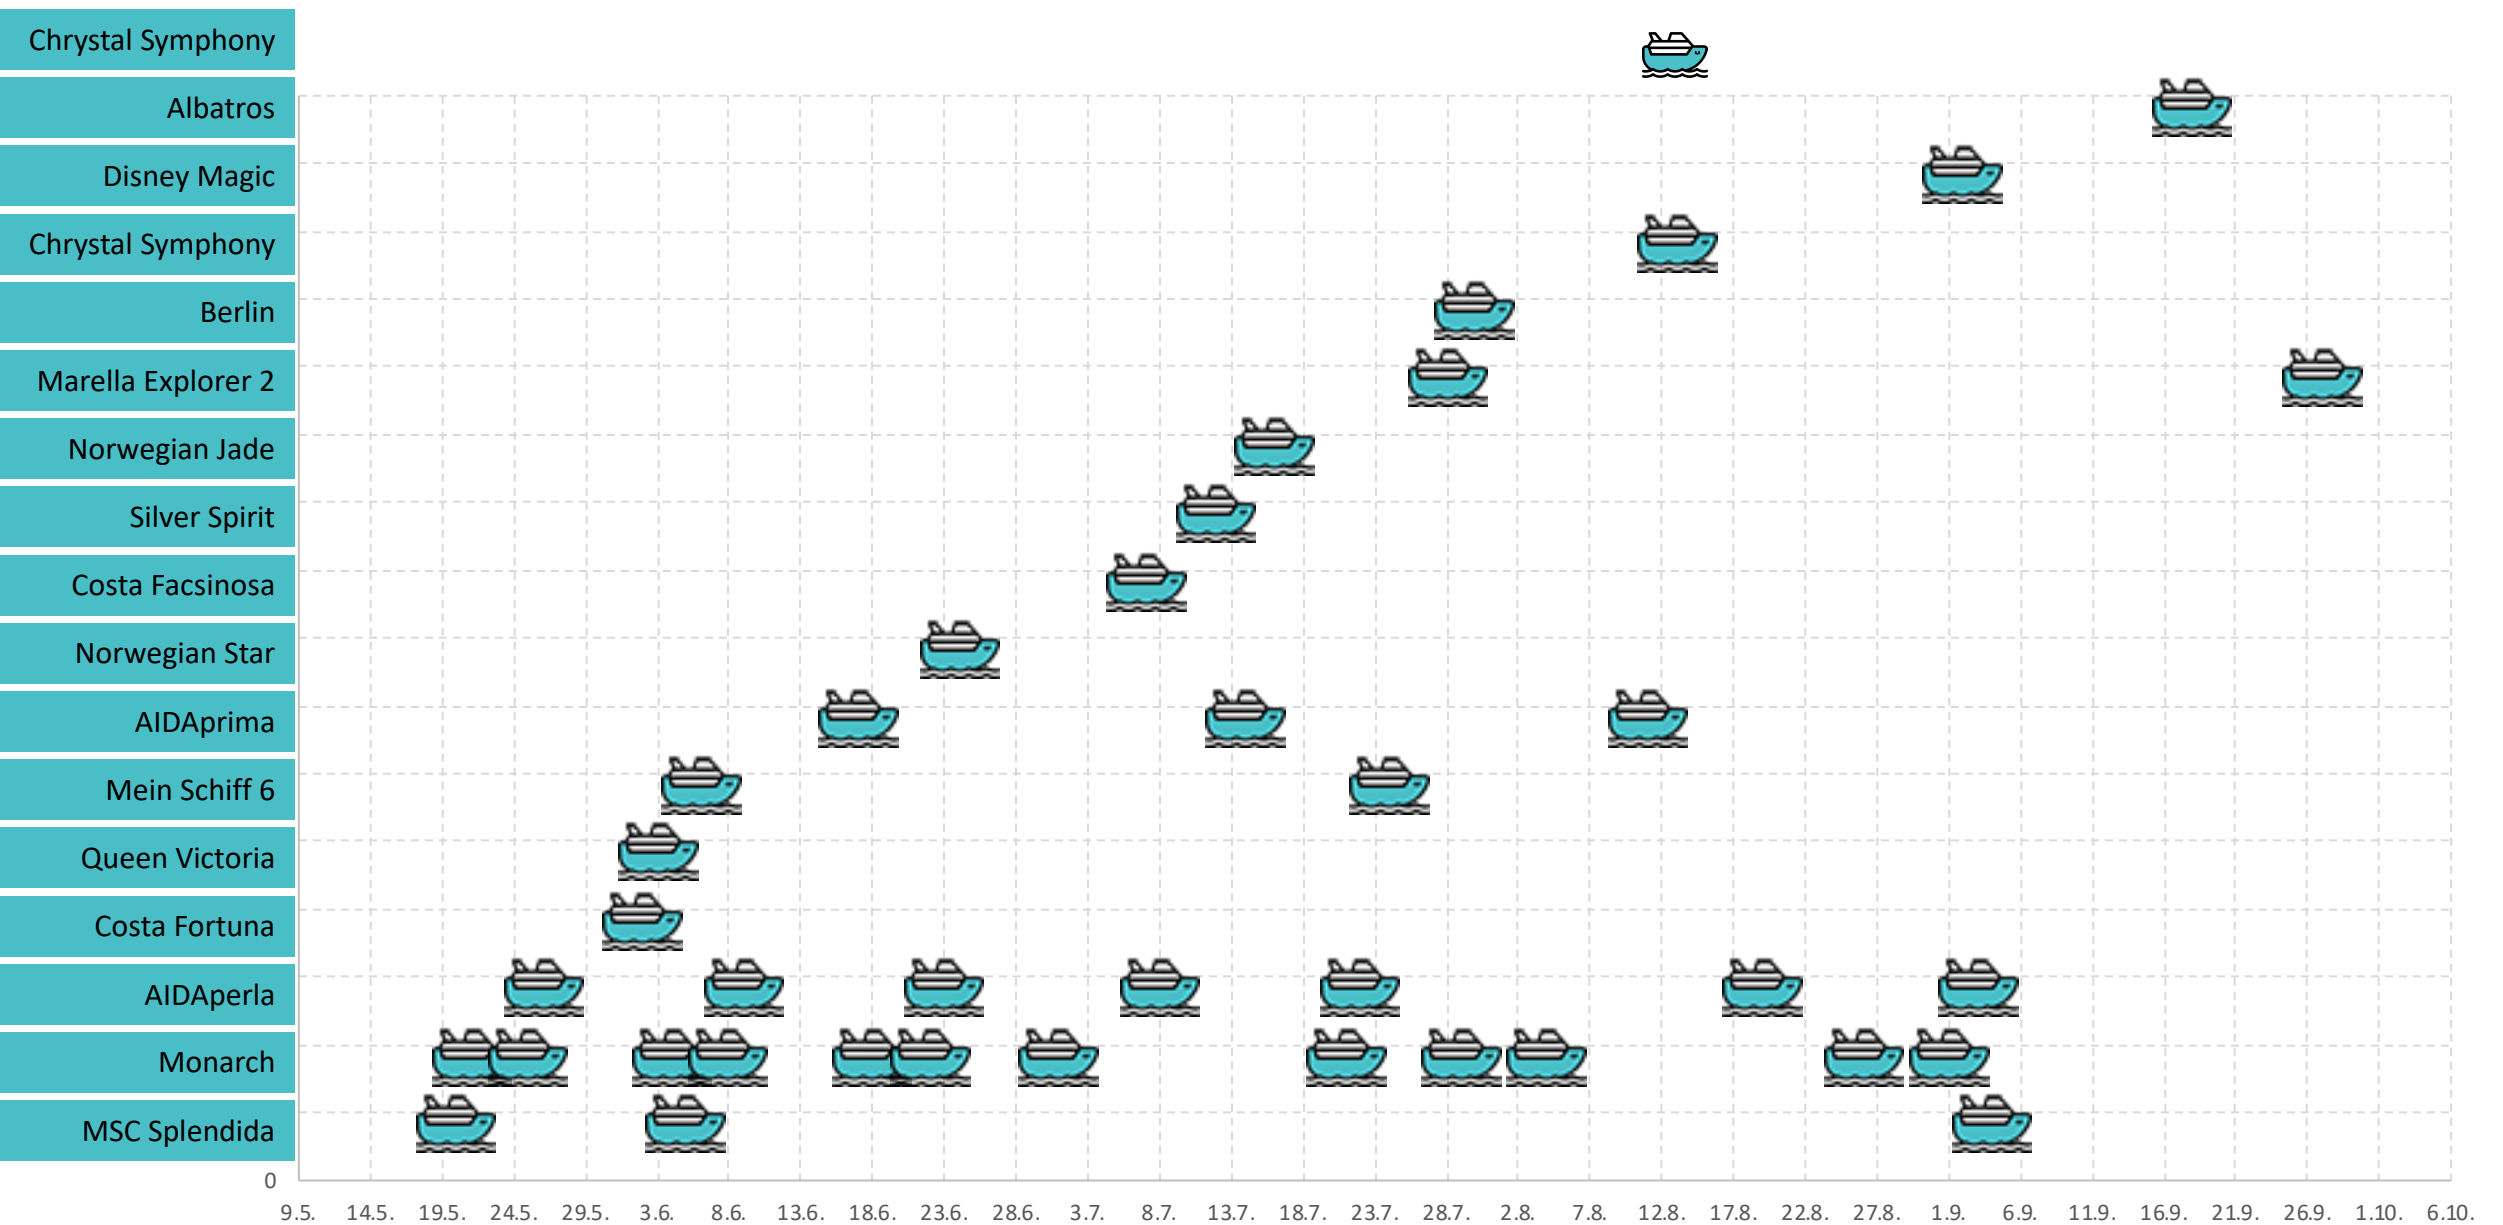

#	Dato	Skipsnavn	Dag	Ankomst	Avreise	Ankomst fra	Avreise til
21	14.07.2020	AIDAprima	Tysdag	08:00	18:00	Bergen	Flåm
22	16.07.2020	NORWEGIAN JADE	Torsdag	08:00	18:00	Bergen	Ålesund
23	21.07.2020	MONARCH	Tysdag	08:00	19:00	Molde	Bergen
24	22.07.2020	AIDAprila	Onsdag	09:00	20:00	Flåm	Haugesund
25	24.07.2020	MEIN SCHIFF 6	Fredag	07:00	21:00	Bergen	Tromsø
26	28.07.2020	MARELLA EXPLORER 2	Tirsdag	08:00	18:00	Flåm	Ålesund
27	29.07.2020	MONARCH	Onsdag	10:00	21:00	Eidfjord	Molde
28	30.07.2020	BERLIN	Torsdag	12:00	18:00		
29	04.08.2020	MONARCH	Mandag	08:00	19:00	Molde	Bergen
30	11.08.2020	AIDAprima	Tirsdag	08:00	18:00	Bergen	Flåm
31	13.08.2020	Crystal Symphony	Torsdag	09:00	18:00	Lerwick	Bergen
32	19.08.2020	AIDAprila	Onsdag	09:00	20:00	Bergen	Ålesund
33	26.08.2020	MONARCH	Torsdag	08:00	19:00	Bergen	Molde
34	01.09.2020	MONARCH	Tirsdag	08:00	19:00	Ålesund	Skjolden
35	02.09.2020	Disney Magic	Onsdag	09:00	18:00	Amsterdam	Ålesund
36	03.09.2020	AIDAprila	Torsdag	07:00	14:00	Bergen	Hamburg
37	04.09.2020	MSC SPLENDIDA	Fredag				
38	18.09.2020	ALBATROS	Fredag	08:00	17:00	TBA	Geiranger
39	27.09.2020	MARELLA EXPLORER 2	Søndag	08:00	16:00	Flåm	Stavanger

Fordelt på tidslinje